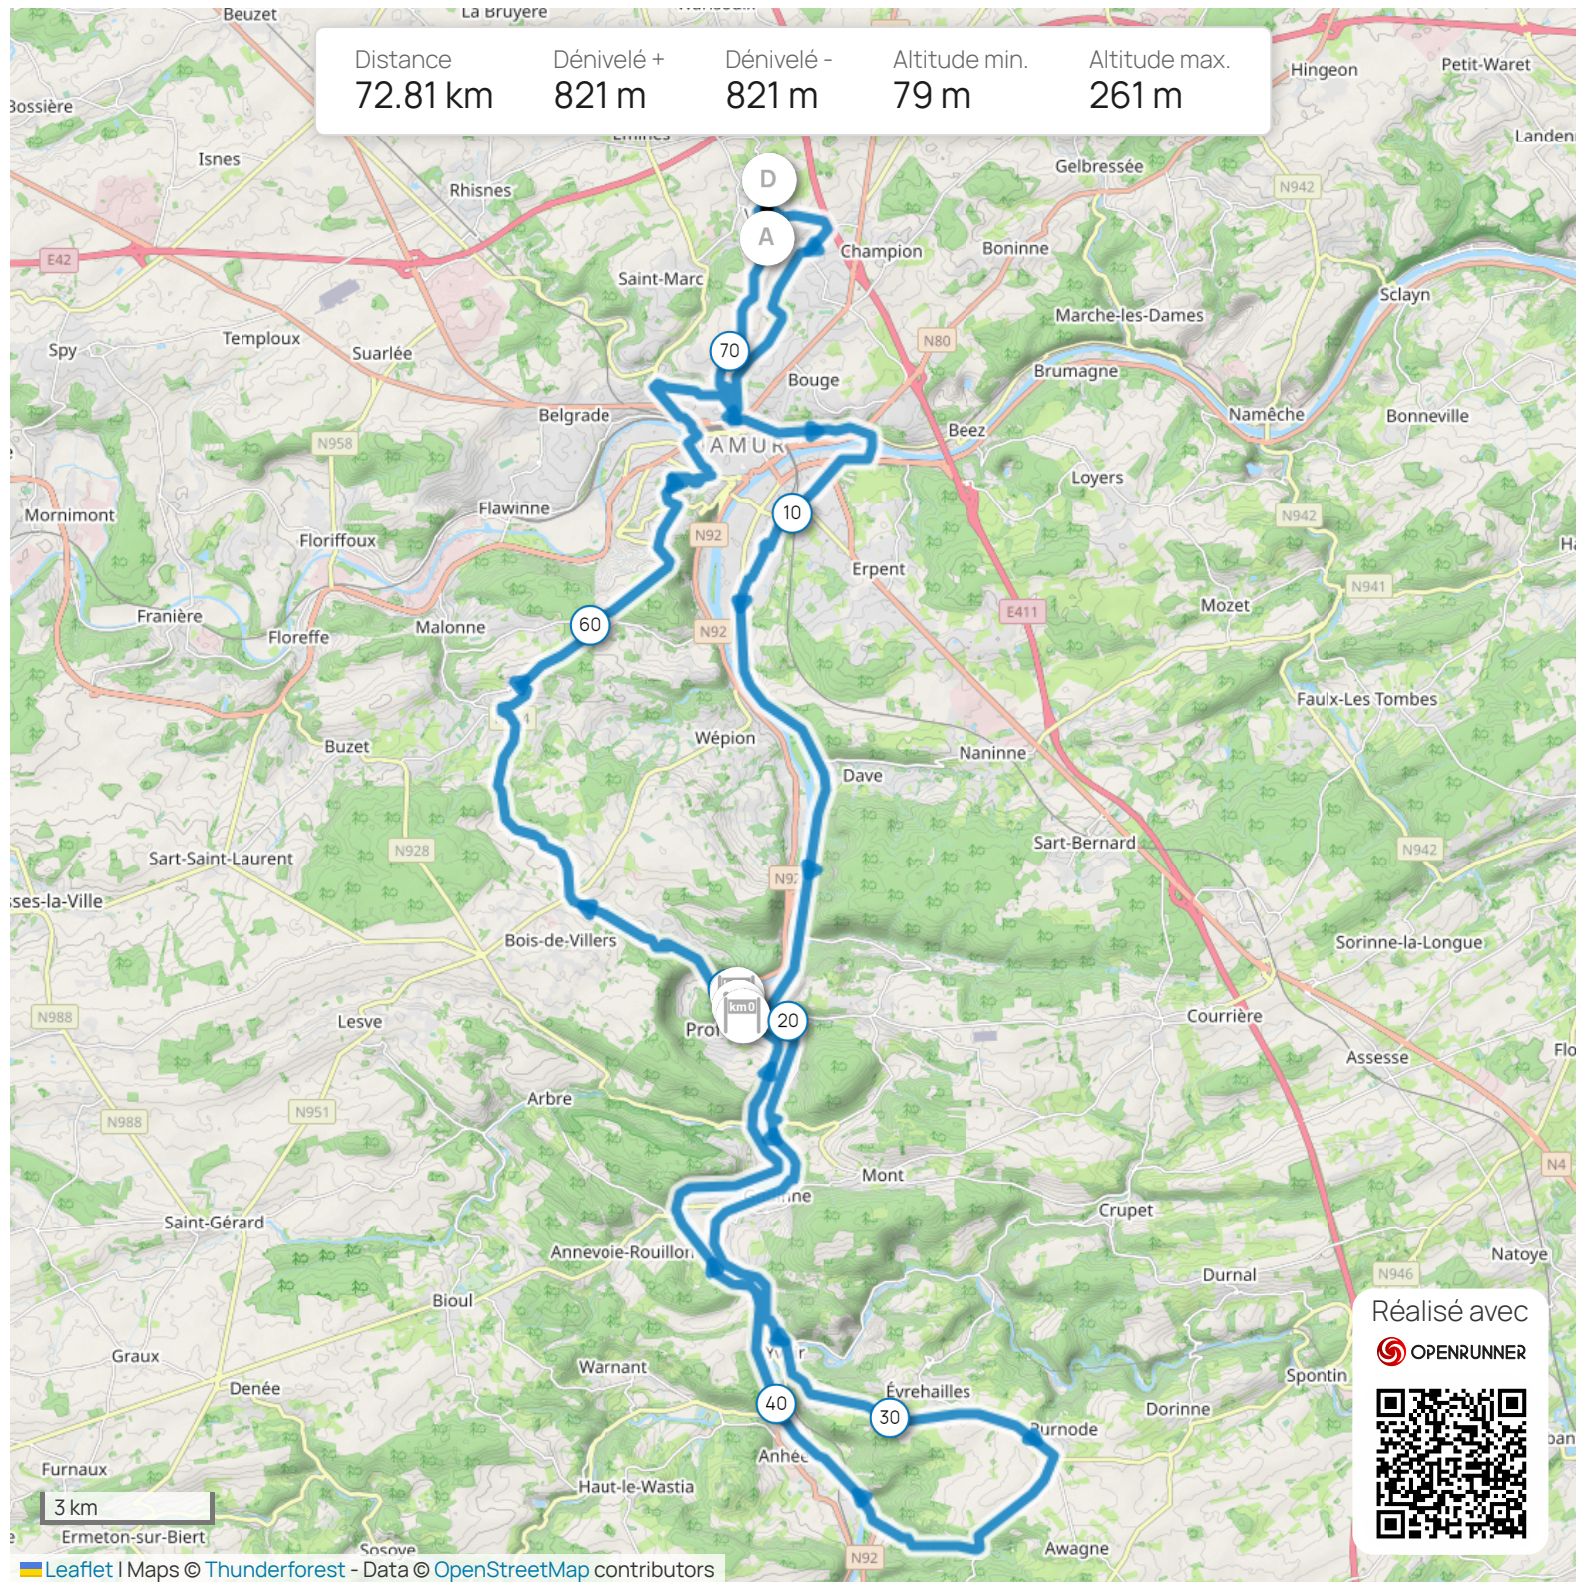

Distance	Dénivelé +	Dénivelé -	Altitude min.	Altitude max.
72.81 km	821 m	821 m	79 m	261 m

Réalisé avec